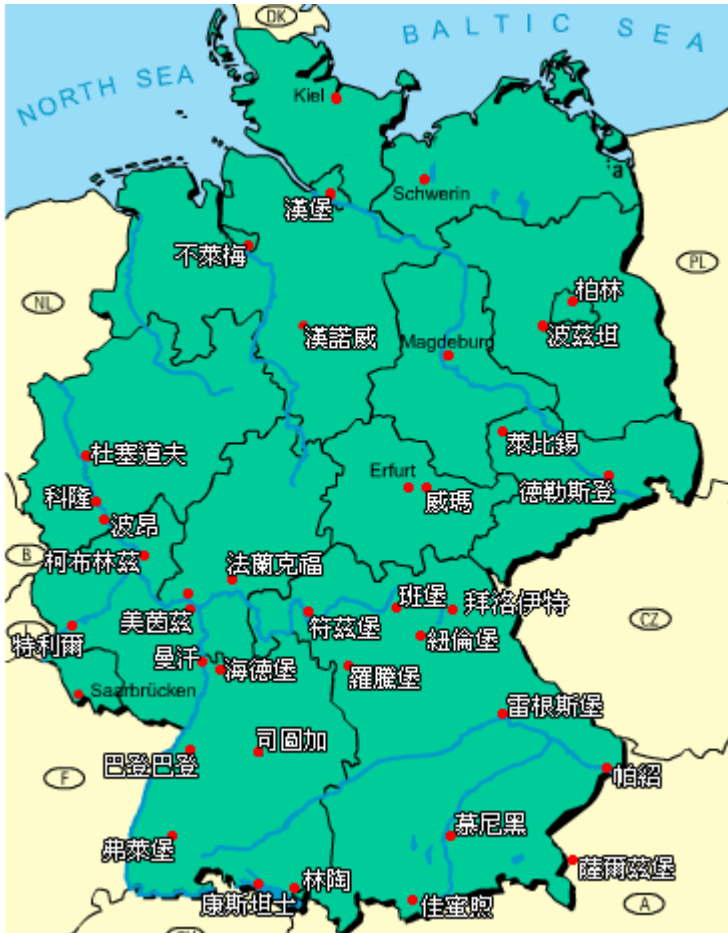

一、Städte und Landschaften in Deutschland 德國城市及地區圖

Hauptstadt 首都 : Berlin (16 個邦)

Einwohner 人口 : 8,2 Millionen

Fläche 面積 : 357,000 km<sup>2</sup>

二、Das Alphabet 字母表

A a	B b	C c	D d	E e	F f	G g	H h	I i	J j
/a:/	/be:/	/tse:/	/de:/	/e:/	/ɛf/	/ge:/	/ha:/	/i:/	/jɔt/
K k	L l	M m	N n	O o	P p	Q q	R r	S s	T t
/ka:/	/ɛl/	/ɛm/	/ɛn/	/o:/	/pe:/	/ku:/	/ɛr/	/ɛs/	/te:/
U u	V v	W w	X x	Y y	Z z	ß	Ä ä	Ö ö	Ü ü
/u:/	/fau/	/ve:/	/iks/	/ypsilon/	/tset/	/ɛstset/	/ɛ:/	/ø/	/y:/